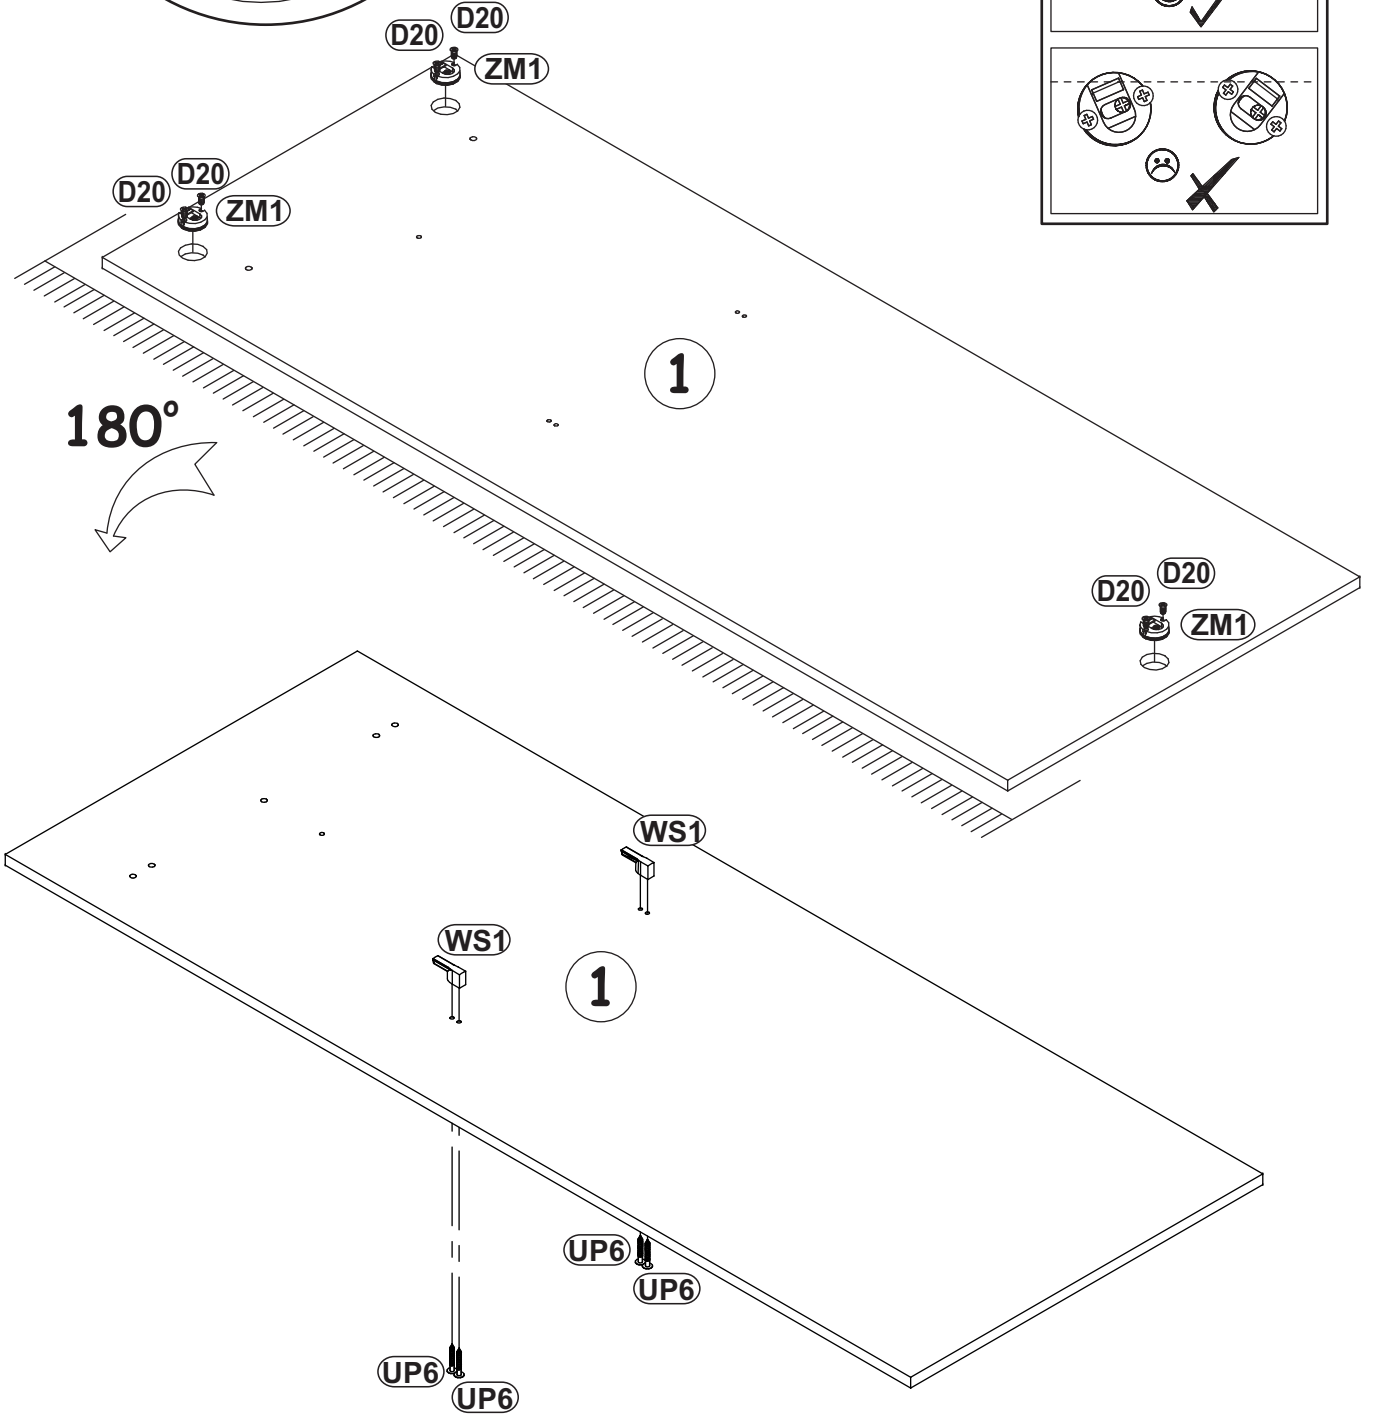

ARMARIO 1 ECO TYP D

NO	Dim.			Col.-No	Qty
101	1548	602	16	1	1
102	600	260	18	1	1
3	602	18	22	1	1

ARMARIO 1 ECO TYP D

ARMARIO 1 ECO TYP D

A1 x3 ø8x36	ZM1 x3	D20 x6 ESØ6x9,5	UP16 x4 UPØ4x35	B11 x2 Ø7x50	G4 x2
WS1 x2	UP6 x4 UPØ4x30	L50 x1 m6	WS5 x2 WS6x30	KR2 x3 Ø8	G2 x1

ARMARIO 1 ECO TYP D

1

ZM1		D20	
x3		x6	ESØ6x9,5
WS1		UP6	
x2		x4	UPØ4x30

2

A1	
x3	ø8x36

3

B11		G4	
x2	Ø7x50	x2	

ARMARIO 1 ECO TYP D