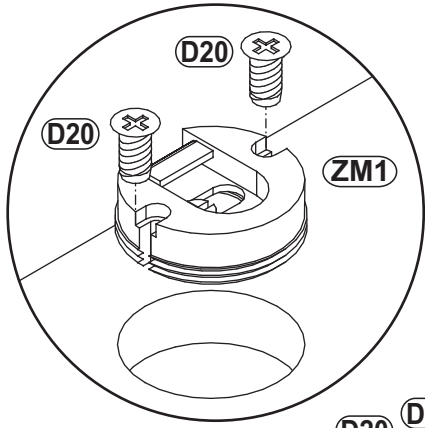

ARMARIO 1 ECO TYP D

NO	Dim.			Col.-No	Qty
101	1548	602	16	1	1
102	600	260	18	1	1
3	602	18	22	1	1

ARMARIO 1 ECO TYP D

ARMARIO 1 ECO TYP D

A1 x3 ø8x36	ZM1 x3	D20 x6 ESØ6x9,5	UP16 x4 UPØ4x35	B11 x2 Ø7x50	G4 x2
WS1 x2	UP6 x4 UPØ4x30	L50 x1 m6	WS5 x2 WS6x30	KR2 x3 Ø8	G2 x1

ARMARIO 1 ECO TYP D

1

ZM1		D20	
x3		x6	ESØ6x9,5
WS1		UP6	
x2		x4	UPØ4x30

2

A1	
x3	ø8x36

3

B11		G4	
x2	Ø7x50	x2	

ARMARIO 1 ECO TYP D