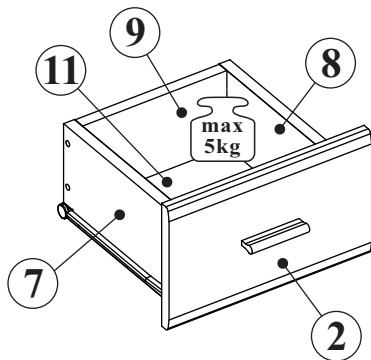

8

9

10

11

ARMARIO 1 ECO TYP B

NO	Dim.			Col.-No	Qty
1	714	296	16	1	1
2	296	180	16	1	1
3	905	300	16	1	1
4	905	300	16	1	1
5	302	322	18	1	1
6	302	322	18	1	1
7	250	132	16	1	1
8	250	132	16	1	1
9	211	112	16	1	1
10	268	268	16	1	2
11	223	253	3	1	1
12	916	279	3	1	1

ARMARIO 1 ECO TYP B

ARMARIO 1 ECO TYP B

A1 x12 ø8x36	B4 x6	B5 x6 ø15x12	G5 x6	B11 x8 ø7x50	G4 x8
E1 x2 Ø26 H=0	E2 x2 H=0	D10 x10 USØ3,5x13	KL x2 L-64mm	UP6 x4 UPØ4x30	Z2 x2 Ø5
H5 x1 L-250mm	D8 x4 ESØ5x13		I11 x4	UP11 x4 UPØ4x20	G7 x8
S1 x9	G2 x1	L1 x1	KR1 x1 Ø8	UP13 x3 UPØ3x16	