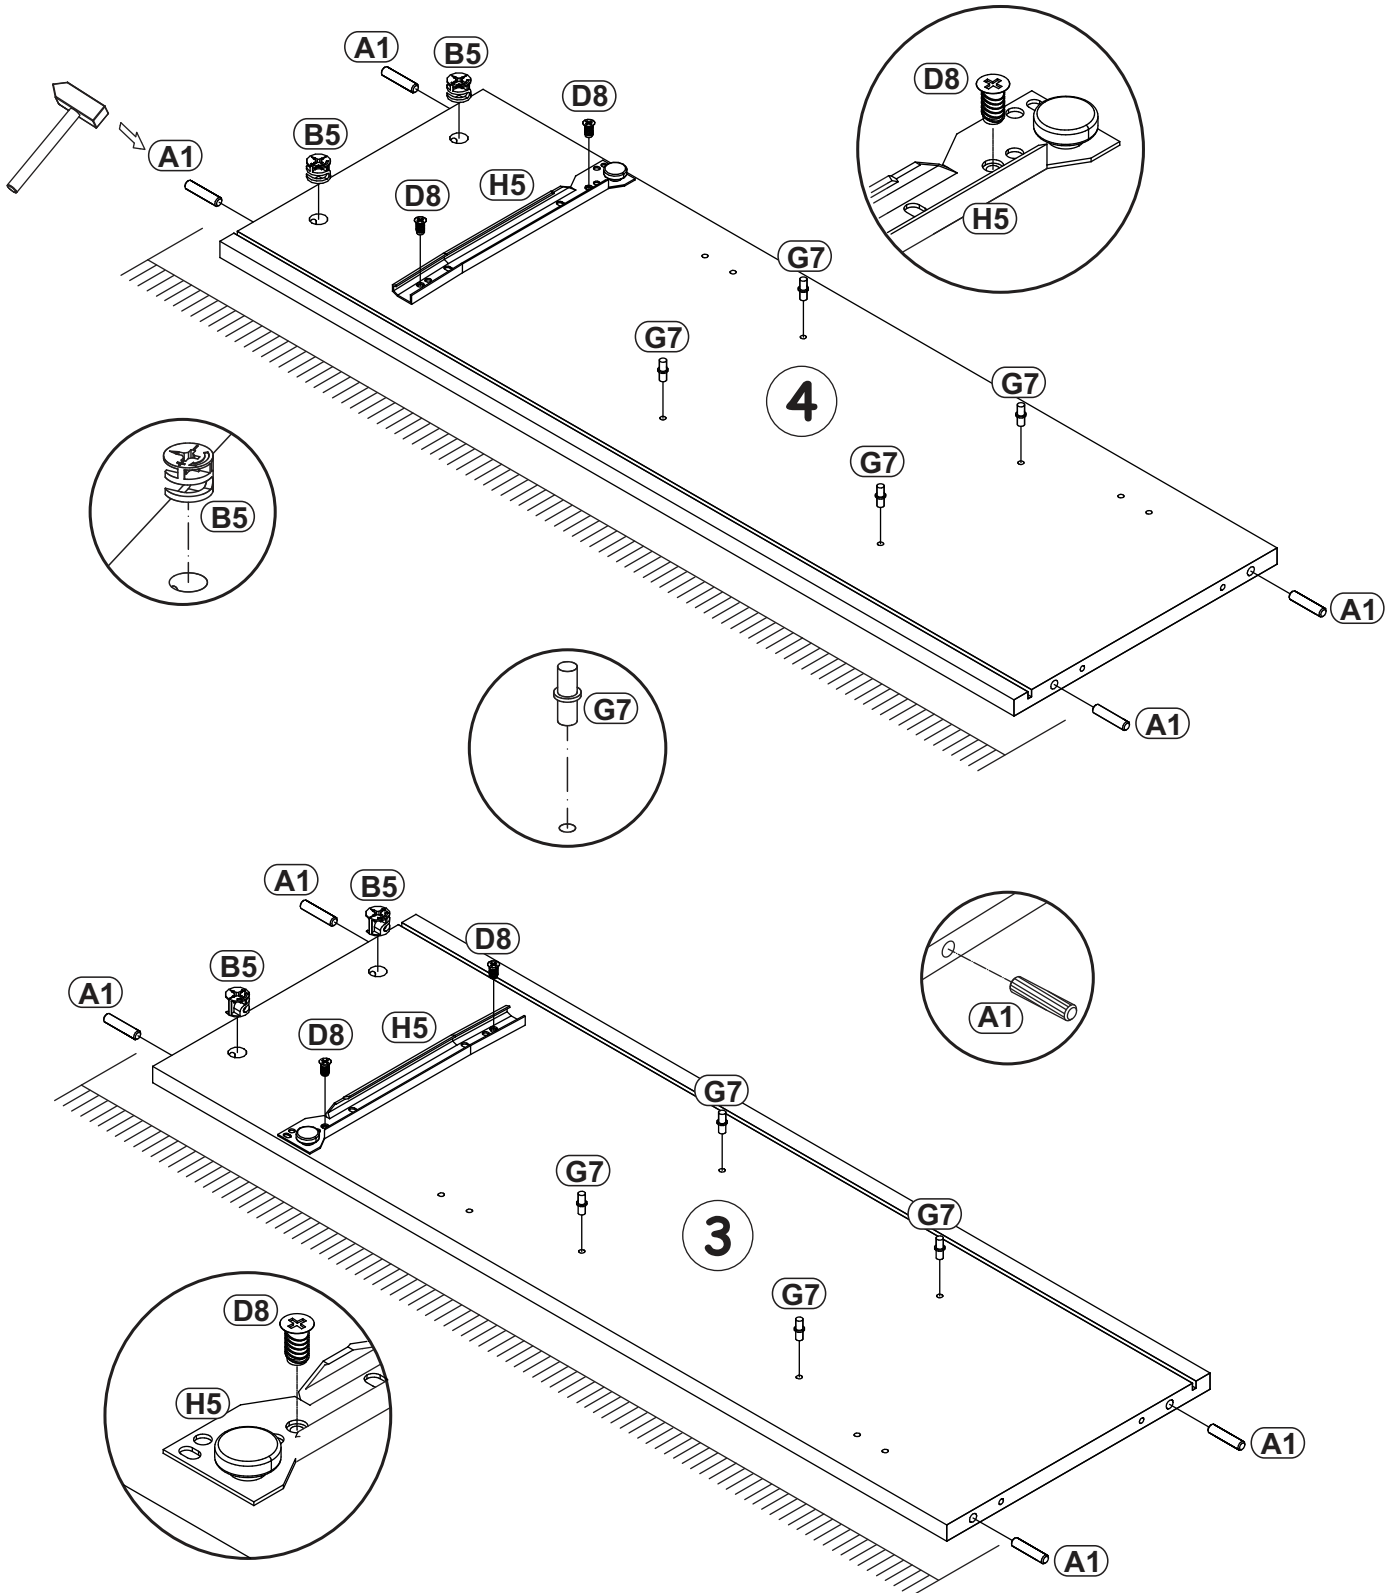

ARMARIO 1 ECO TYP B

1

A1 x8 ø8x36	B5 x4 ø15x12	G7 x8
H5 x1 L-250mm	D8 x4 ESØ5x13