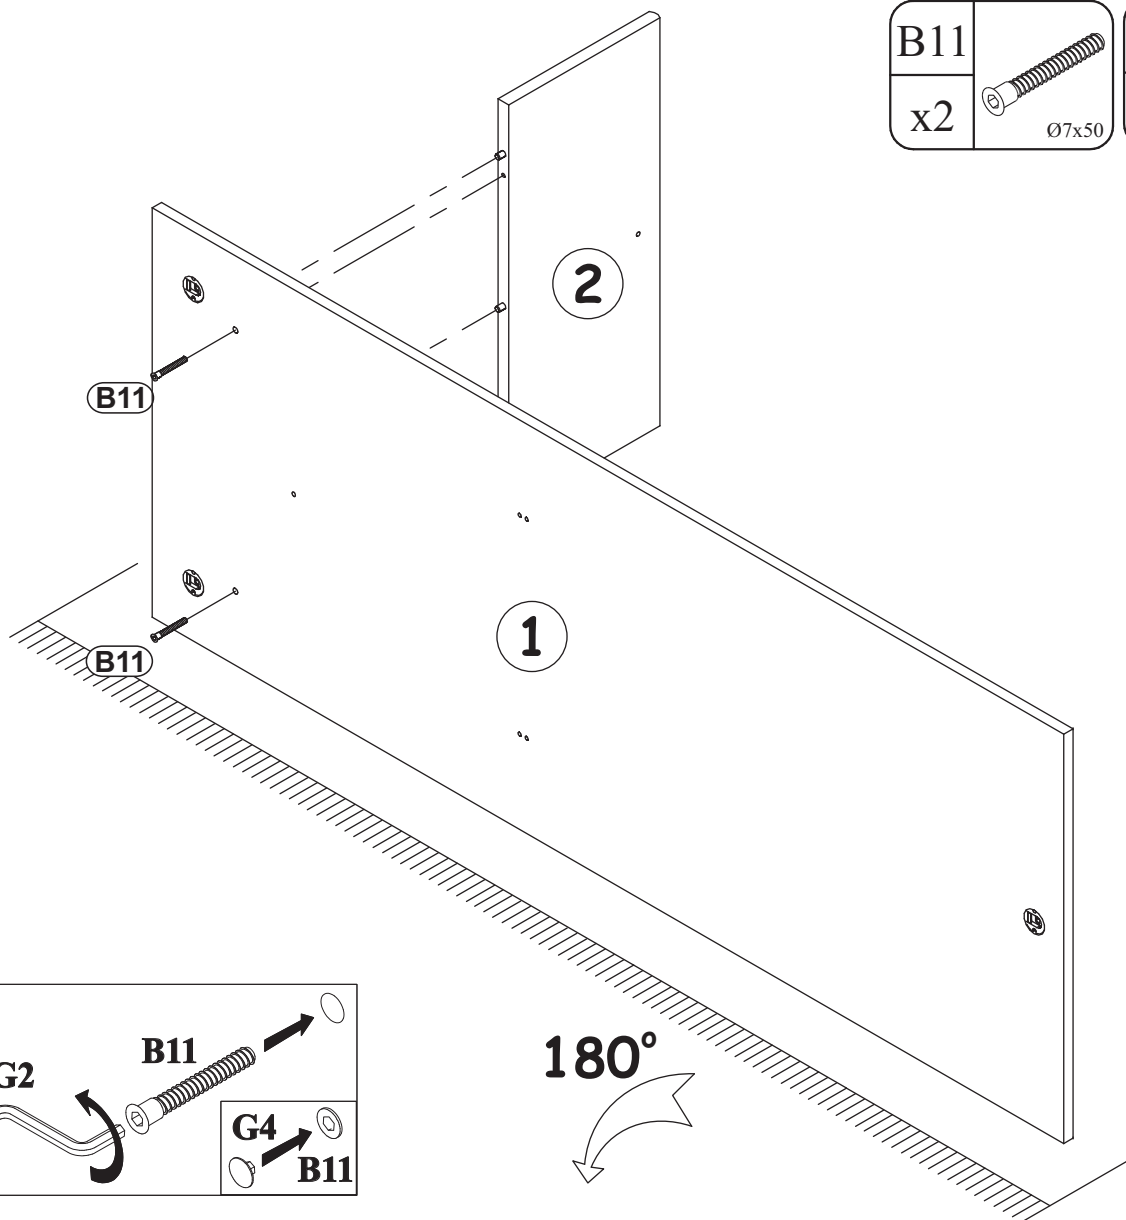

ARMARIO 1 ECO TYP D

NO	Dim.			Col.-No	Qty
101	1548	602	16	1	1
102	600	260	18	1	1
3	602	18	22	1	1

ARMARIO 1 ECO TYP D

ARMARIO 1 ECO TYP D

A1 x3 ø8x36	ZM1 x3	D20 x6 ESØ6x9,5	UP16 x4 UPØ4x35	B11 x2 Ø7x50	G4 x2
WS1 x2	UP6 x4 UPØ4x30	L50 x1 m6	WS5 x2 WS6x30	KR2 x3 Ø8	G2 x1

ARMARIO 1 ECO TYP D

1

ZM1		D20	
x3		x6	ESØ6x9,5
WS1		UP6	
x2		x4	UPØ4x30

2

A1	
x3	ø8x36

3

B11		G4	
x2	Ø7x50	x2	

ARMARIO 1 ECO TYP D