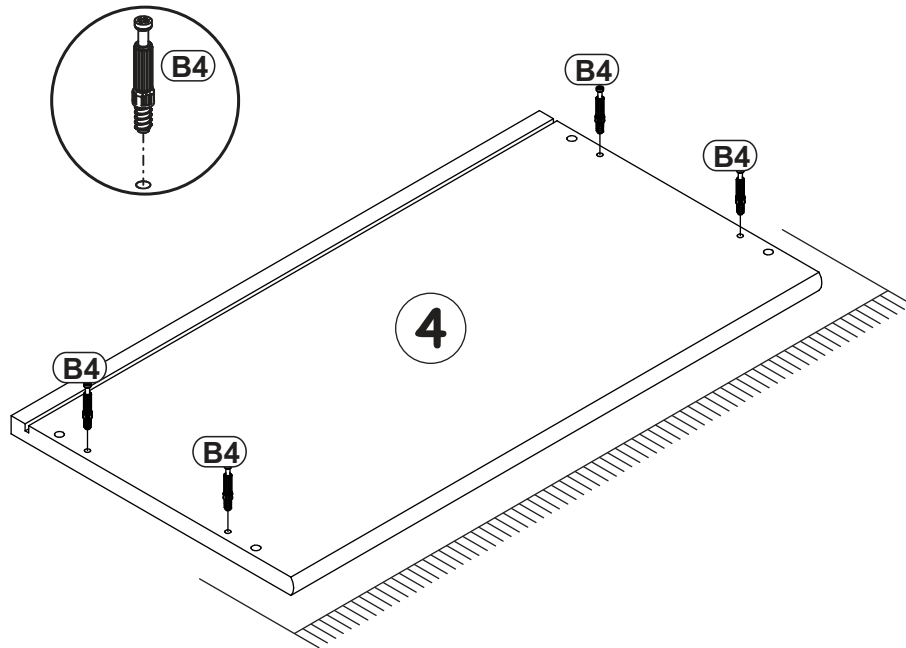

2

B4	
x4	

3

I11		UP11		G20	
x4		x4	UPØ4x20	x2