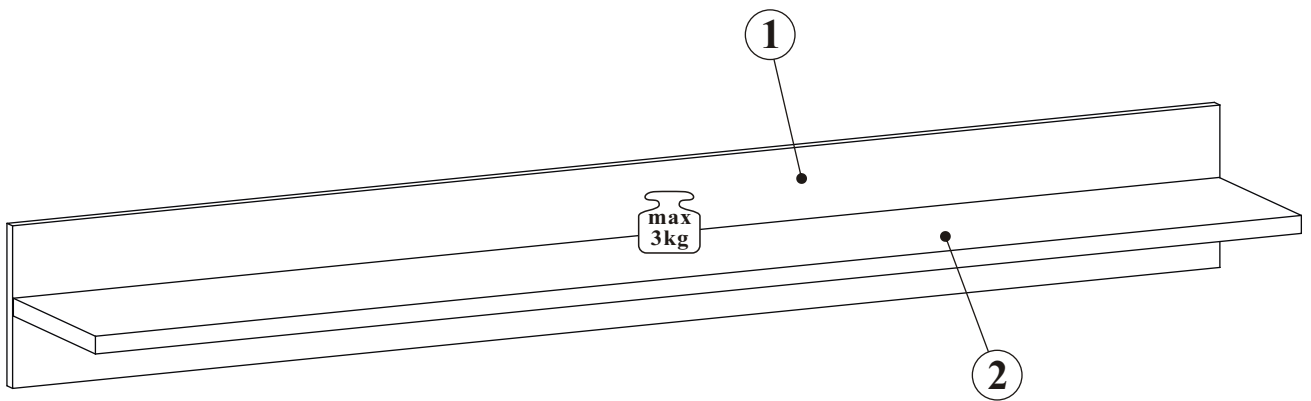

BOGOTA 20_BA PW

20 min

NO	Dim.			Col.-No	Qty
1	1600	200	16	1 / 1.	1
2	1598	234	22	1 / 1.	1

BOGOTA 20__BA PW

B14 x6 Ø7x60	G4 x6	ZM1 x2	D20 x4 ESØ6x9,5	D10 x2 USØ3,5x13	P3 x2
KR3 x2 Ø10	G2 x1				

ZM1		D20		D10	
x2		x4	ESØ6x9,5	x2	USØ3,5x13

1

2

B14		G4	
x6	Ø7x60	x6	

3

KR2		P3	
x2		x2	