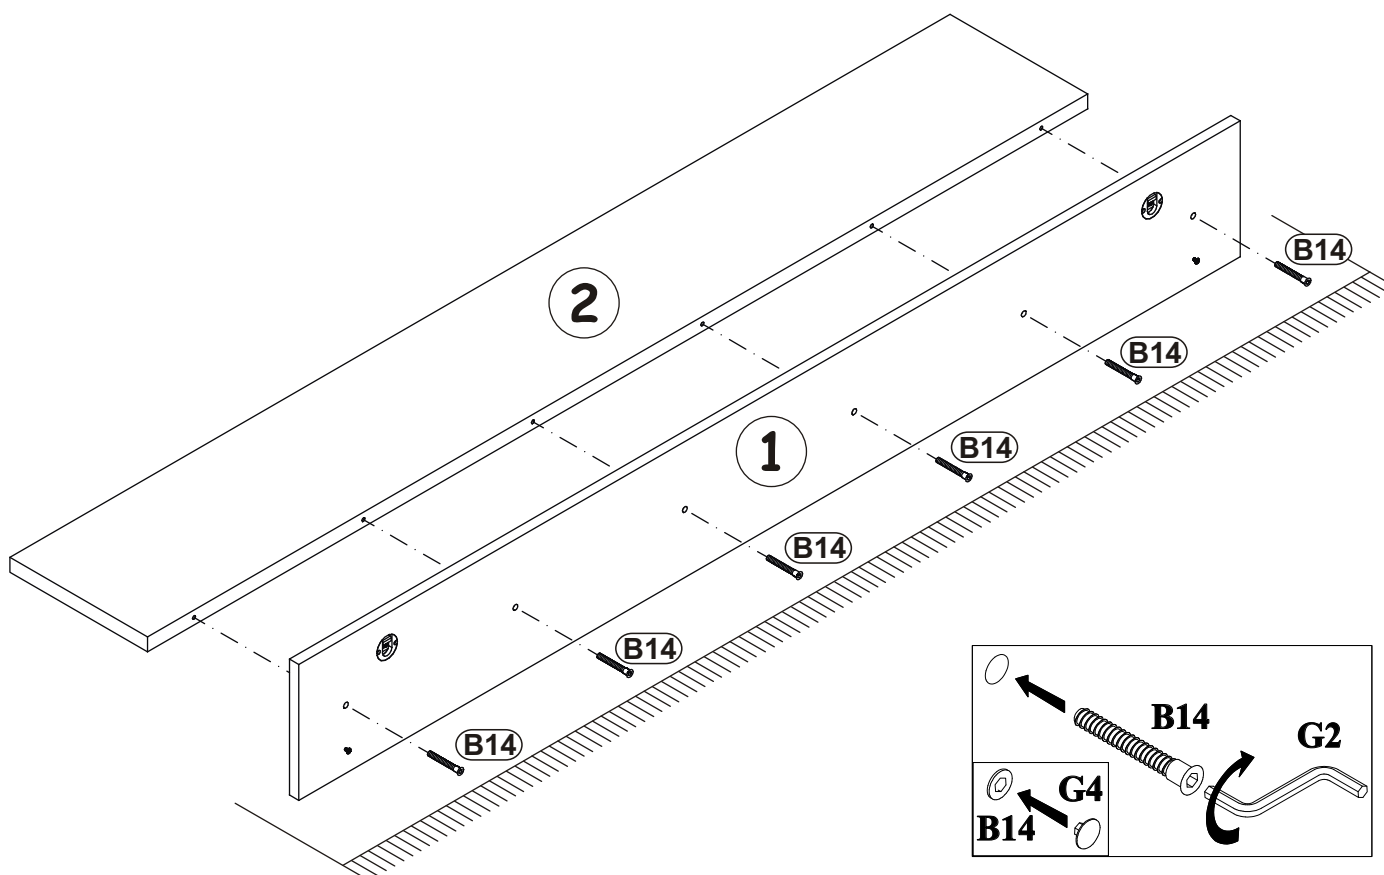

BOGOTA 20_BA PW

20 min

NO	Dim.			Col.-No	Qty
1	1600	200	16	1 / 1.	1
2	1598	234	22	1 / 1.	1

BOGOTA 20__BA PW

B14 x6 Ø7x60	G4 x6	ZM1 x2	D20 x4 ESØ6x9,5	D10 x2 USØ3,5x13	P3 x2
KR3 x2 Ø10	G2 x1				

ZM1		D20		D10	
x2		x4	ESØ6x9,5	x2	USØ3,5x13

1

2

B14		G4	
x6	Ø7x60	x6	

3

KR2		P3	
x2		x2	