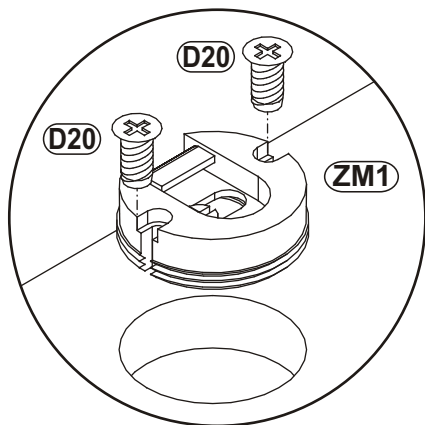

BOGOTA 20_BA PW

20 min

NO	Dim.			Col.-No	Qty
1	1600	200	16	1 / 1.	1
2	1598	234	22	1 / 1.	1

BOGOTA 20__BA PW

B14 x6 Ø7x60	G4 x6	ZM1 x2	D20 x4 ESØ6x9,5	D10 x2 USØ3,5x13	P3 x2
KR3 x2 Ø10	G2 x1				

ZM1		D20		D10	
x2		x4	ESØ6x9,5	x2	USØ3,5x13

1

2

B14		G4	
x6	Ø7x60	x6	

3

KR2		P3	
x2		x2	