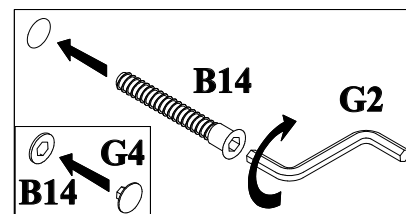

BOGOTA 20_BA PW

20 min

NO	Dim.			Col.-No	Qty
1	1600	200	16	1 / 1.	1
2	1598	234	22	1 / 1.	1

BOGOTA 20__BA PW

B14 x6 Ø7x60	G4 x6	ZM1 x2	D20 x4 ESØ6x9,5	D10 x2 USØ3,5x13	P3 x2
KR3 x2 Ø10	G2 x1				

ZM1		D20		D10	
x2		x4	ESØ6x9,5	x2	USØ3,5x13

1

2

B14		G4	
x6	Ø7x60	x6	

3

KR2		P3	
x2		x2	