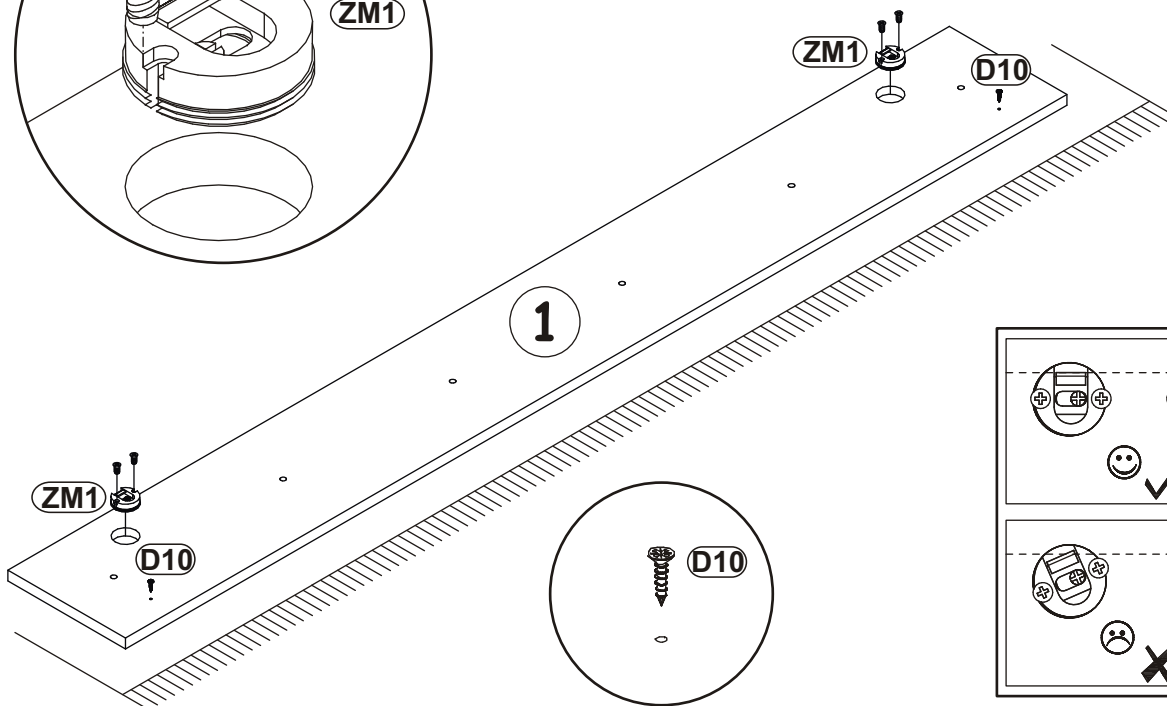

BOGOTA 20_BA PW

20 min

NO	Dim.			Col.-No	Qty
1	1600	200	16	1 / 1.	1
2	1598	234	22	1 / 1.	1

BOGOTA 20__BA PW

B14 x6 Ø7x60	G4 x6	ZM1 x2	D20 x4 ESØ6x9,5	D10 x2 USØ3,5x13	P3 x2
KR3 x2 Ø10	G2 x1				

ZM1		D20		D10	
x2		x4	ESØ6x9,5	x2	USØ3,5x13

1

2

B14		G4	
x6	Ø7x60	x6	

3

KR2		P3	
x2		x2	